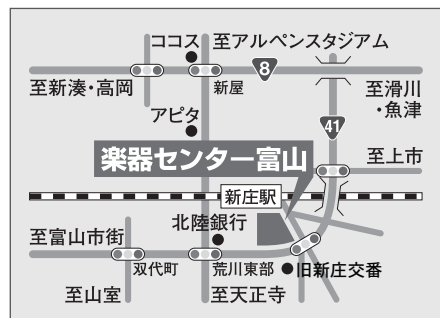

講座内容

- 大譜表は音符のお家
- 音符読み名人への近道—グループカードを使って
- 横読み、縦読みにトライ！
- 音列だってむずかしくない！
- 音符と鍵盤をむすびつけよう！— ゲームを取り入れながら

日時／2010年4月19日(月) 10:30～12:30

会場／開進堂楽器 楽器センター富山 (定員40名)

受講料／MPC-T会員：2,500円 一般：3,500円 (各税込)

♪4月12日までにお申し込みの方には、当社ポイントカードに100ポイント進呈いたします。

♪定員を超えた場合、事前申し込みのない方の受講をお断りする場合があります。ご了承下さい。

教材／おんぷカード (定価1,260円 [本体 1,200円+税5%])

けんばんボード (定価1,260円 [本体 1,200円+税5%])

(学習研究社刊)

■お問い合わせ・お申し込み
(当センターのTEL・FAX・店頭で受け付けます)

開進堂楽器 楽器センター富山

(営業時間/10:00～21:00 定休日/なし)

TEL 076-433-0165

FAX 076-433-0271

〒930-0992 富山市新庄町3-13-7

www.kaishindo-music.co.jp