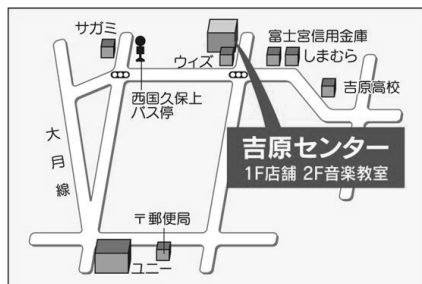

会場略図

株丹沢楽器富士店

富士市伝法2028

お問い合わせ・お申し込みは

タンザワ楽器 富士店

Tel. 0545-52-1586

Fax.0545-52-2519

〒 417-0061 富士市伝法2028

きりとり線

丸子あかね 公開講座

ピアノを弾く前に

最初が肝心！

子どもが飽きない
リズムのレッスン！

参加申し込み書

お名前

電話番号

ご住所 〒

PTC

PTNA

一般

(いずれかに○をお付け下さい)

ご記入いただきましたお客様の個人情報は、この講座に関するご案内のみに使用させていただきます。