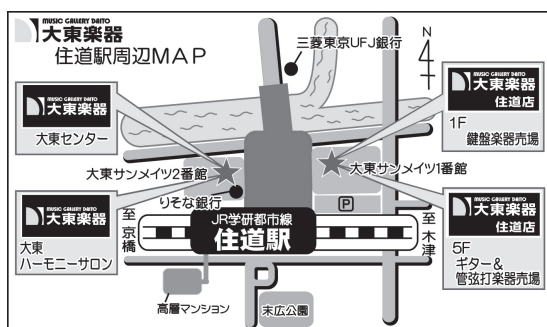

会場略図 会場：大東楽器(株)大東センター 3F サロン

お問い合わせ・お申し込みは

MUSIC GALLERY DAITO
大東楽器 住道店

Tel. 072-873-0046

Fax. 072-873-0068

〒574-0026

大東市住道2-1-101-116

サンメイツ1番館 1F

きりとり線